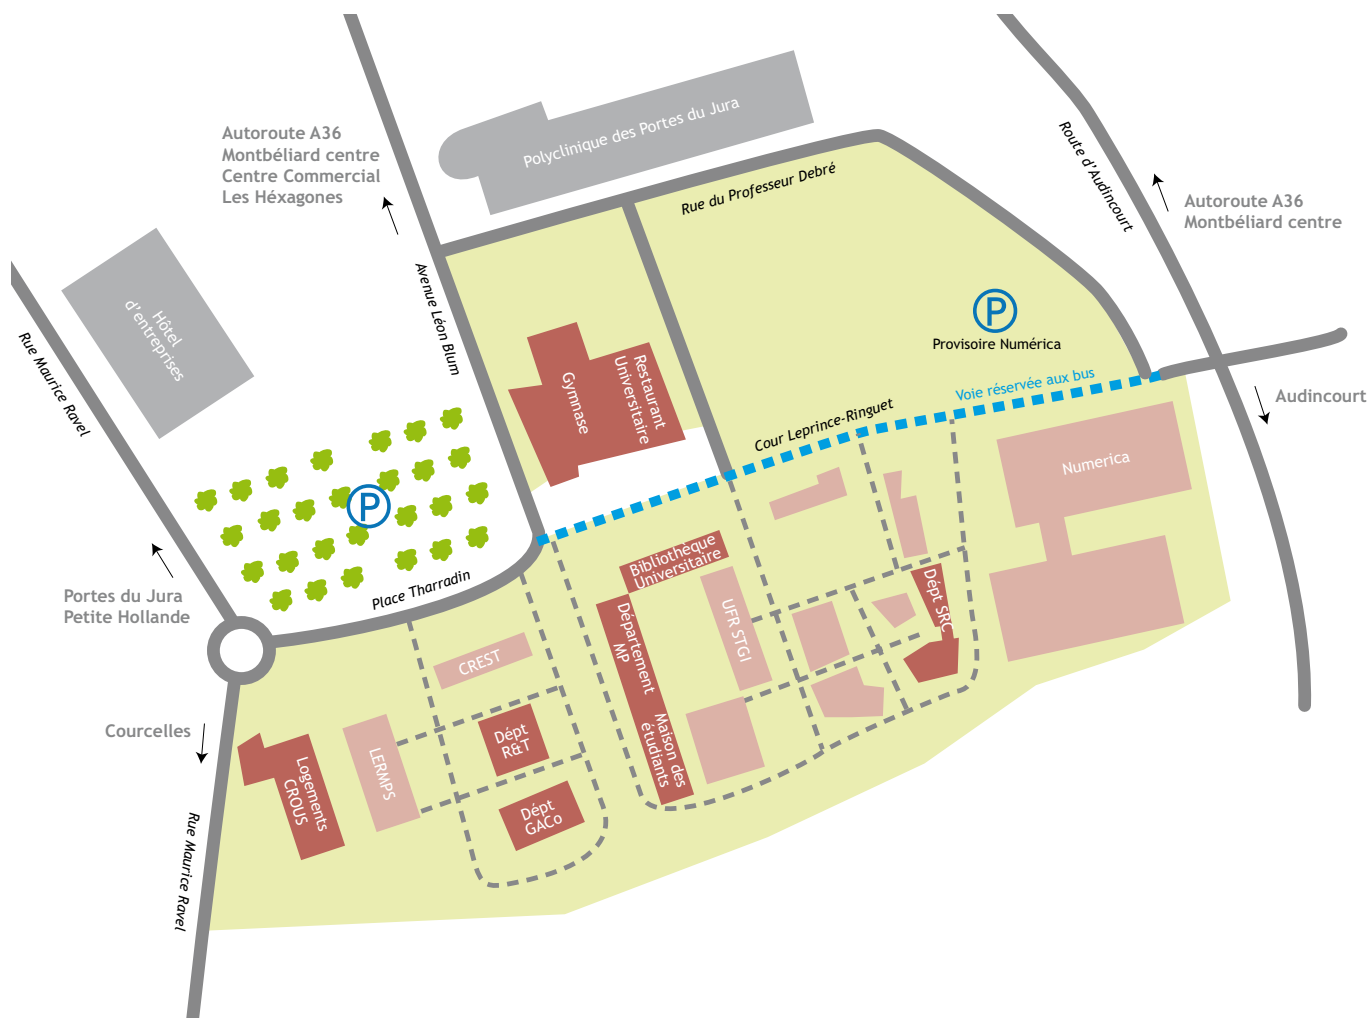

Site Portes du Jura à Montbéliard

Accès

En voiture

Par autoroute A36, sortie 8 Montbéliard centre, direction Numérica puis Portes du Jura

En train

Gare de Montbéliard en centre ville puis bus ligne 1 dir. Valentigney ou 4 dir. Étupes arrêt Montbéliard Campus

En avion

Aéroport la plus proche : Bâle-Mulhouse
www.euroairport.com/

Adresse postale

4 Place Tharradin - BP 71427
25211 Montbéliard cedex